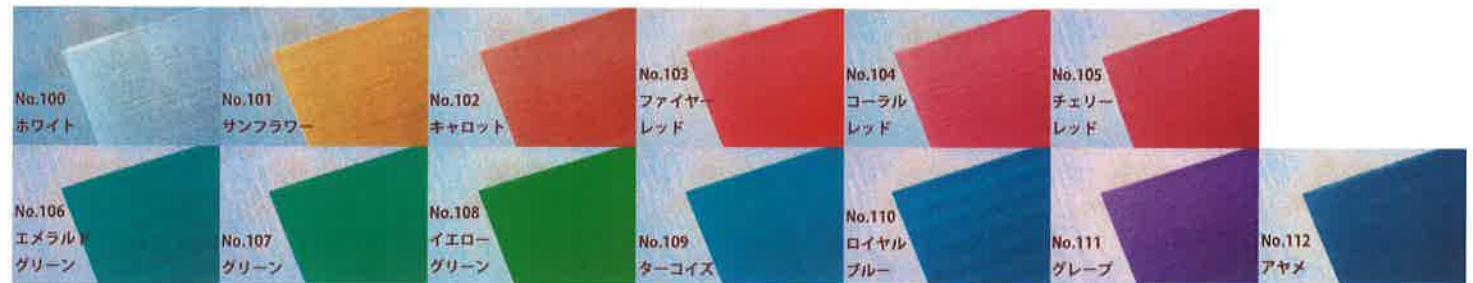

2

小さめデザインのステッカー

mini peta サイズ：148mm × 210mm 価格 310円 (税込)

デザイン例 (一部)

はあな (haana)

プルメリア (Plumeria)

リンテウ (lintu)

雪 (lumi)

スノーツリー (tykky)

オクサ (Oksa)

他にもたくさんの北欧風デザインを取り揃えています！

ぜひショップを覗いてみてください♪

1 ~ 3 は、

デザインを選んで、

右の13色のカラーから、
お好きな色がえらべます！

3